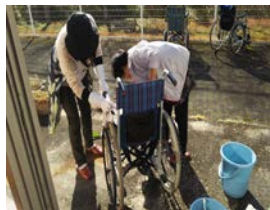

獅子舞

11月7日(火)には伊勢神楽保存会による「獅子舞」を楽しんで頂きました。獅子に頭を噛んでもらい無病息災を祈りました。

家族会年末大掃除

12月3日(日)に家族会役員の皆様にご協力いただき、大掃除を実施して頂きました。誠にありがとうございました。

避難防災訓練

非常災害時に備え、ご利用者様に参加頂き、避難場所である「竹原住民センター」まで実際に避難確保しました。義務化された避難確保計画にそって職員役割分担や受け入れ先での対応など確認することができました。